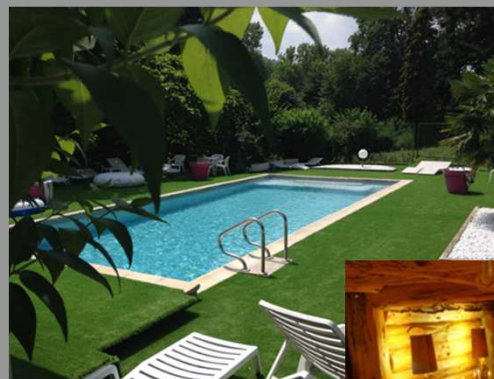

## RELAXATION et OXYGENATION

dans un parc de 3ha en bordure de rivière  
au cœur de la montagne ardéchoise

SALLES de conférence  
de pratique corporelle ou artistique  
aménagée à votre convenance

**Vous êtes organisateur de stage ,**  
notre infrastructure hôtelière alliant modernité et cocooning  
saura garantir le succès de votre formation

C  
O  
N  
V  
I  
V  
I  
A  
L  
I  
T  
E

✓ repas servi en terrasse ou dans nos salons

D  
E  
T  
E  
N  
T  
E

- ✓ dans le parc en bordure de rivière, à la piscine intérieure chauffée et piscine extérieure en été
- ✓ Espace Bien-être avec sauna, hammam, lit hydromassant (avec supplément),
- ✓ 1 cabine de massage à votre disposition
- ✓ La scierie pour une soirée conviviale (avec supplément)